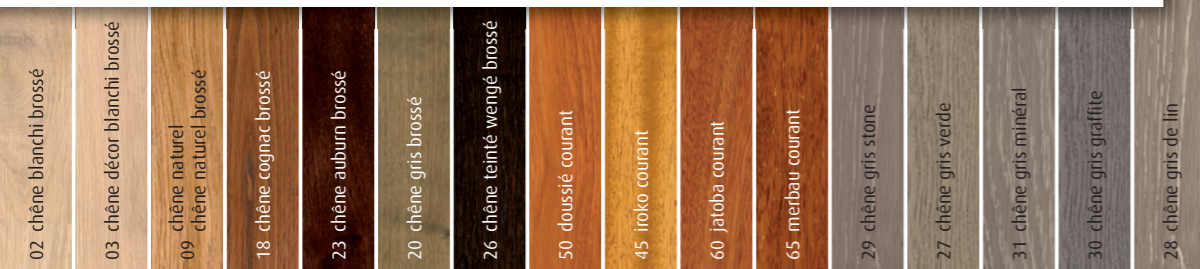

extend plank floor®

EXTEND les nouveautés 2009 en 125